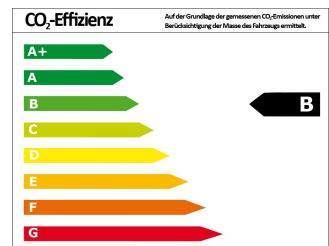

VW Polo 1,0 TSI Comfortline KLIMA/ LMF/PDC

Gebrauchtwagen

Druckdatum: 11.05.2021

Preis: 14.000 €

Fahrzeugnummer: 64474

Fahrzeugdaten

Leistung	70 kW (95 PS)
Erstzulassung	08/2019
Farbe	weiß (weiss)
Kilometerstand	35.998 km
Getriebe	Schaltgetriebe
Fahrzeugart	Gebrauchtwagen
Kraftstoffart	Benzin
Aufbauart	Limousine

Verbrauch und Umwelt

Effizienzklasse	B
CO ₂ -Ausstoß komb.*	104 g/km
Verbr. innerorts*	5,30 l/100km
Verbr. außerorts*	4,10 l/100km
Verbr. kombiniert*	4,60 l/100km

*) Weitere Informationen zum offiziellen Kraftstoffverbrauch und den offiziellen spezifischen CO₂-Emissionen neuer Personenkraftwagen können dem „Leitfaden über den Kraftstoffverbrauch, die CO₂-Emissionen und den Stromverbrauch neuer Personenkraftwagen“ entnommen werden, der an allen Verkaufsstellen und bei der Deutschen Automobil Treuhand GmbH (DAT) unentgeltlich erhältlich ist.