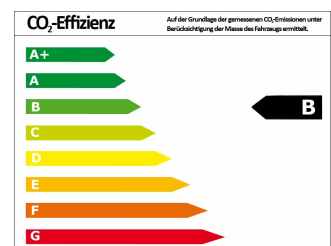

OPEL Corsa F 1,2 Edition DAB/SHZ/PDC/LINK

Tageszulassung

Druckdatum: 27.01.2021

Preis: 15.650 € MwSt. ausweisbar

Fahrzeugnummer: 28515

Fahrzeugdaten

Leistung	74 kW (101 PS)
Erstzulassung	09/2020
Farbe	orange (orange)
Kilometerstand	140 km
Getriebe	Schaltgetriebe
Fahrzeugart	Tageszulassung
Kraftstoffart	Benzin
Aufbauart	Limousine

Verbrauch und Umwelt

Effizienzklasse	B
CO ₂ -Ausstoß komb.*	100 g/km
Verbr. innerorts*	5,20 l/100km
Verbr. außerorts*	3,60 l/100km
Verbr. kombiniert*	4,20 l/100km

*) Weitere Informationen zum offiziellen Kraftstoffverbrauch und den offiziellen spezifischen CO₂-Emissionen neuer Personenkraftwagen können dem „Leitfaden über den Kraftstoffverbrauch, die CO₂-Emissionen und den Stromverbrauch neuer Personenkraftwagen“ entnommen werden, der an allen Verkaufsstellen und bei der Deutschen Automobil Treuhand GmbH (DAT) unentgeltlich erhältlich ist.