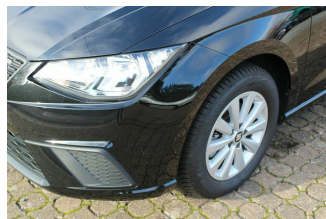

SEAT Ibiza Style 1,0 TSI 115 PS Full Link-Klimaaut.BC

Gebrauchtwagen

Druckdatum: 24.01.2022

Preis: 17.400 € MwSt. ausweisbar

Fahrzeugnummer: 15867

Fahrzeugdaten

Leistung	85 kW (116 PS)
Erstzulassung	12/2020
Farbe	schwarz (schwarz)
Kilometerstand	8.920 km
Getriebe	Schaltgetriebe
Fahrzeugart	Gebrauchtwagen
Kraftstoffart	Benzin
Aufbauart	Limousine