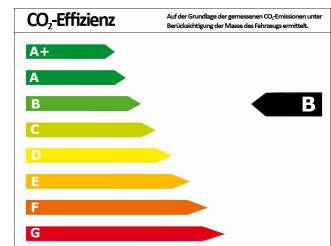

Preis: 14.500 € MwSt. ausweisbar

Fahrzeugnummer: 04651

Fahrzeugdaten

Preis	14.500 €
Aufbauart	Limousine
Farbe	blau (blau)
Türen	5
Getriebeart	Schaltgetriebe
Leistung	70 kW (95 PS)
Kraftstoff	Benzin
Kilometerstand	50 km
Erstzulassung	01/2020

Verbrauch und Umwelt

Schadstoffklasse	6
Umweltplakette	
CO₂-Emiss. komb. *	105,00 g/km
Verbrauch innerorts *	5,40 l/100km
Verbrauch außerorts *	4,10 l/100km
Verbrauch kombiniert *	4,60 l/100km
CO₂-Effizienzklasse	B

*) Weitere Informationen zum offiziellen Kraftstoffverbrauch und den offiziellen spezifischen CO₂-Emissionen neuer Personenkraftwagen können dem „Leitfaden über den Kraftstoffverbrauch, die CO₂-Emissionen und den Stromverbrauch neuer Personenkraftwagen“ entnommen werden, der an allen Verkaufsstellen und bei der Deutschen Automobil Treuhand GmbH (DAT) unentgeltlich erhältlich ist.

Euwagen24 - Michael Jung
Mühlentalweg 2a · 57629 Höchstenbach
Tel.: 02680-987758 · Fax: 02680-989262 · info@euwagen24.de

Für die inhaltliche Richtigkeit der Darstellung wird keine Haftung übernommen. Es handelt sich nicht um ein konkretes annahmefähiges Angebot. Zwischenverkauf der Produkte vorbehalten. Verbindliche Informationen nur bei Ihrem Partner Euwagen24 - Michael Jung.