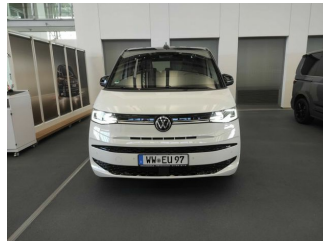

VW T7 Multivan Life 2,0 TDI-NAVI-Matrix

Tageszulassung

Druckdatum: 08.12.2022

Preis: 64.950 € MwSt. ausweisbar

Fahrzeugnummer: 02833

Fahrzeugdaten

Leistung	110 kW (150 PS)
Erstzulassung	10/2022
Farbe	Weiß (weiss)
Kilometerstand	698 km
Getriebe	Automatik
Fahrzeugart	Tageszulassung
Kraftstoffart	Diesel
Aufbauart	Van